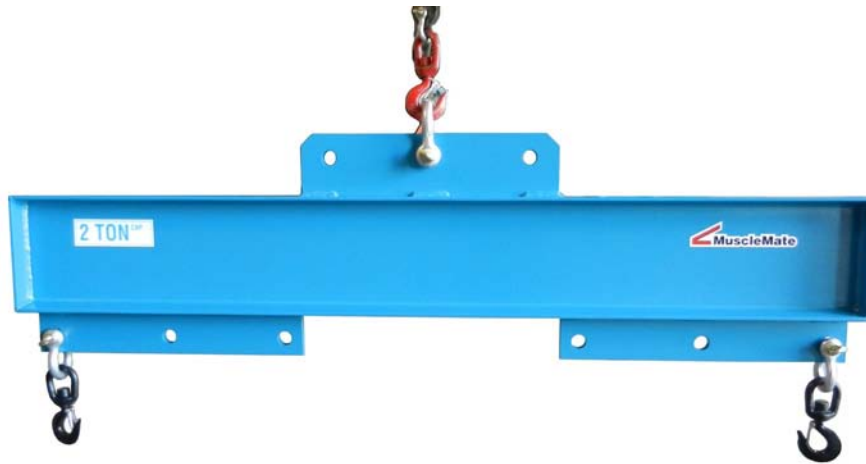

Palonniers Ajustables Série ASB

Palonniers Ajustables Série ASB

Palonniers Ajustables	Crochet à crochet Min/Max	Capacité LBS	Poids LBS	Dims. Exp. pi
ASB-1000-6	3.5'-6'	1000	85	4x6x2
ASB-1000-8	4'-8'	1000	116	4x8x2
ASB-1000-10	5'-10'	1000	135	4x10x2
ASB-1000-12	6'-12'	1000	154	4x12x2
ASB-2000-6	3.5'-6'	2000	97	4x6x2
ASB-2000-8	4'-8'	2000	120	4x8x2
ASB-2000-10	5'-10'	2000	150	4x10x2
ASB-2000-12	6'-12'	2000	170	4x12x2
ASB-4000-6	3.5'-6'	4000	110	4x6x2
ASB-4000-8	4'-8'	4000	150	4x8x2
ASB-4000-10	5'-10'	4000	175	4x10x2
ASB-4000-12	6'-12'	4000	200	4x12x2
ASB-10000-8	4'-8'	10000	234	4x8x2
ASB-10000-10	5'-10'	10000	280	4x10x2
ASB-10000-12	6'-12'	10000	326	4x12x2

Longueurs et capacités sur mesure disponibles sur demande
Chaînes de levage incluses en standard