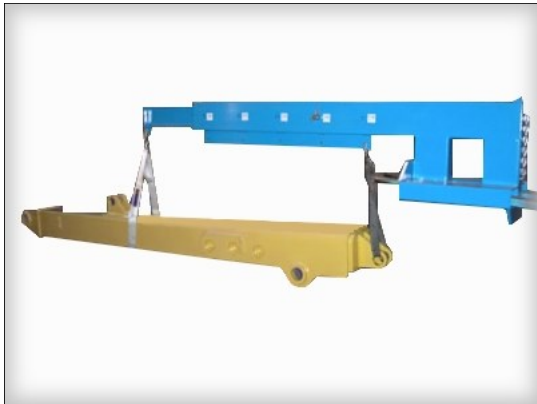

Flèches pour Trans-Palettes Série 900

Flèches pour Trans-Palettes Série 900

Les flèches Série 900

convertissent votre chariot élévateur en grue à flèche mobile. Ajustables et télescopiques, s'extensionnent pour atteindre les embarcadères. Utiles en entrepôt, département d'expédition et de production, la construction etc... La capacité de cette grue est directement reliée au contrepoids du chariot élévateur utilisé et de la distance de la charge. Une charte de capacité est fournie avec chaque modèle.

SPÉCIFICATIONS				
MODÈLES	900 LH	900 LE	900 HH	900HE
CAPACITÉ A	500 lbs	500 lbs	1,900 lbs	1,900 lbs
CAPACITÉ B	600 lbs	600 lbs	2,000 lbs	2,000 lbs
CAPACITÉ C	650 lbs	650 lbs	2,200 lbs	2,200 lbs
CAPACITÉ D	725 lbs	725 lbs	2,400 lbs	2,400 lbs
CAPACITÉ E	800 lbs	800 lbs	2,700 lbs	2,700 lbs
F,G,H,I,J	1,000 lbs	1,000 lbs	3,000 lbs	3,000 lbs
K H x W	3.5" x 5.5"	3.5" x 5.5"	3.5" x 7.5"	3.5" x 7.5"
L C/C	10"	10"	12"	12"
M LARGEUR	16"	16"	20"	20"
POIDS	255 lbs	285 lbs	438 lbs	483 lbs