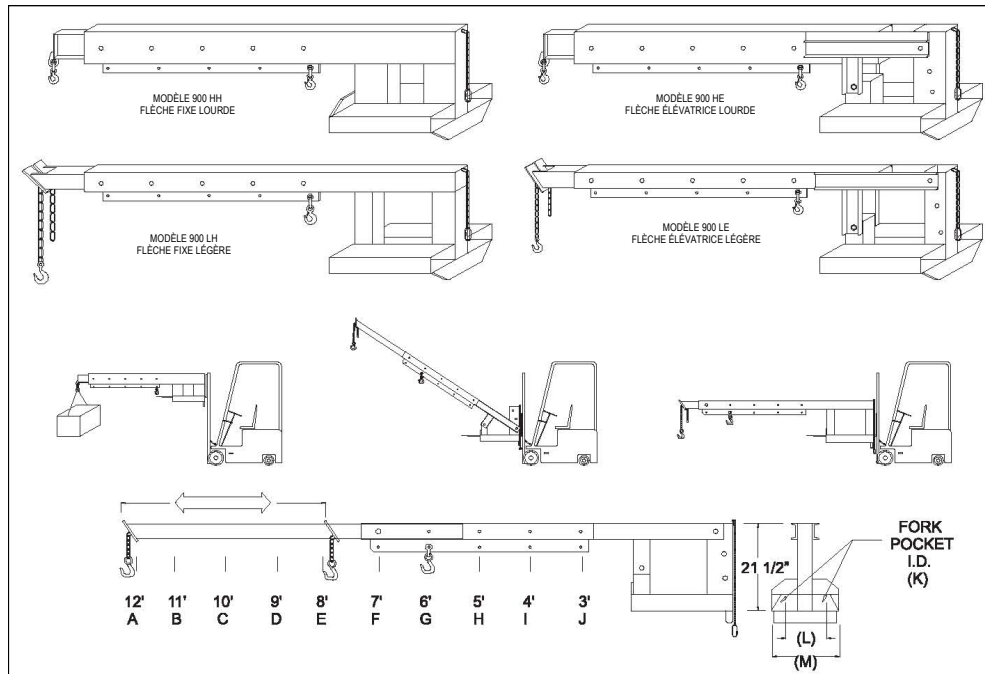

Flèches pour Trans-Palettes Série 900

Flèches pour Trans-Palettes Série 900

Les flèches Série 900

convertissent votre chariot élévateur en grue à flèche mobile. Ajustables et télescopiques, s'extensionnent pour atteindre les embarcadères. Utiles en entrepôt, département d'expédition et de production, la construction etc... La capacité de cette grue est directement reliée au contrepoids du chariot élévateur utilisé et de la distance de la charge. Une charte de capacité est fournie avec chaque modèle.

SPÉCIFICATIONS				
MODÈLES	900 LH	900 LE	900 HH	900HE
CAPACITÉ A	500 lbs	500 lbs	1,900 lbs	1,900 lbs
CAPACITÉ B	600 lbs	600 lbs	2,000 lbs	2,000 lbs
CAPACITÉ C	650 lbs	650 lbs	2,200 lbs	2,200 lbs
CAPACITÉ D	725 lbs	725 lbs	2,400 lbs	2,400 lbs
CAPACITÉ E	800 lbs	800 lbs	2,700 lbs	2,700 lbs
F,G,H,I,J	1,000 lbs	1,000 lbs	3,000 lbs	3,000 lbs
K H x W	3.5" x 5.5"	3.5" x 5.5"	3.5" x 7.5"	3.5" x 7.5"
L C/C	10"	10"	12"	12"
M LARGEUR	16"	16"	20"	20"
POIDS	255 lbs	285 lbs	438 lbs	483 lbs