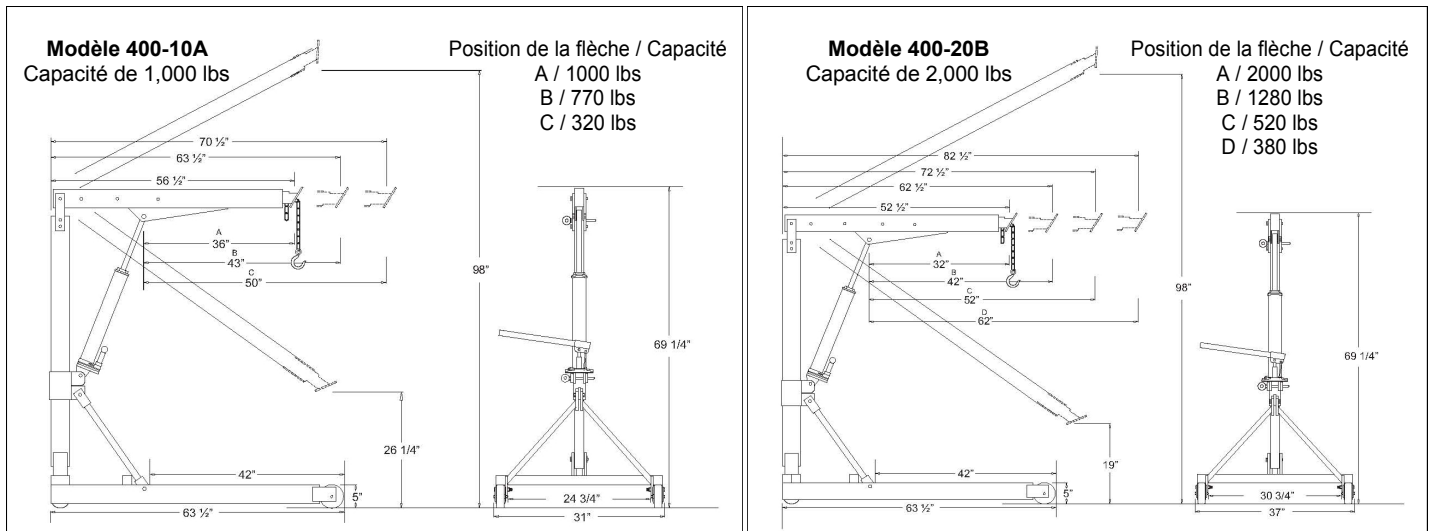

Grues Mobiles Série 400

Grues Mobiles

Grues Mobiles de la Série 400

Flèche ajustable télescopiquement

La flèche s'ajuste pour la longueur désirée

Pompe hydraulique manuelle

Pour lever la flèche, munie d'un bouton de contrôle pour une descente sécuritaire.

Base sur quatre roues

Roues anti-égratignures à l'avant, et roues pivotantes à l'arrière pour manoeuvres de 360°. Quatre points de support procurent une grande stabilité lors des chargements.

L'unité se plie rapidement pour l'entreposage ou le transport

Pompe hydraulique de rechange Modèle LRJ3-3
Trousse de réparation (joints) Modèle LRJ3-3RK

Modèles repliables

Se replie entièrement pour faciliter le rangement et le transport.

Si vos capacités ne sont pas montrées dans nos conceptions standards, des modèles sur mesure peuvent être conçus selon vos besoins