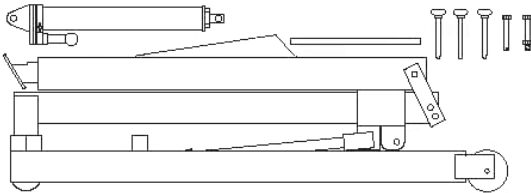

Grues Mobiles Série 400

Grues Mobiles

Grues Mobiles de la Série 400

Flèche ajustable télescopiquement

La flèche s'ajuste pour la longueur désirée

Pompe hydraulique manuelle

Pour lever la flèche, munie d'un bouton de contrôle pour une descente sécuritaire.

Base sur quatre roues

Roues anti-égratignures à l'avant, et roues pivotantes à l'arrière pour manoeuvres de 360°. Quatre points de support procurent une grande stabilité lors des chargements.

L'unité se plie rapidement pour l'entreposage ou le transport

Pompe hydraulique de rechange Modèle LRJ3-3
Trousse de réparation (joints) Modèle LRJ3-3RK

Modèles repliables

Se replie entièrement pour faciliter le rangement et le transport.

Si vos capacités ne sont pas montrées dans nos conceptions standards, des modèles sur mesure peuvent être conçus selon vos besoins